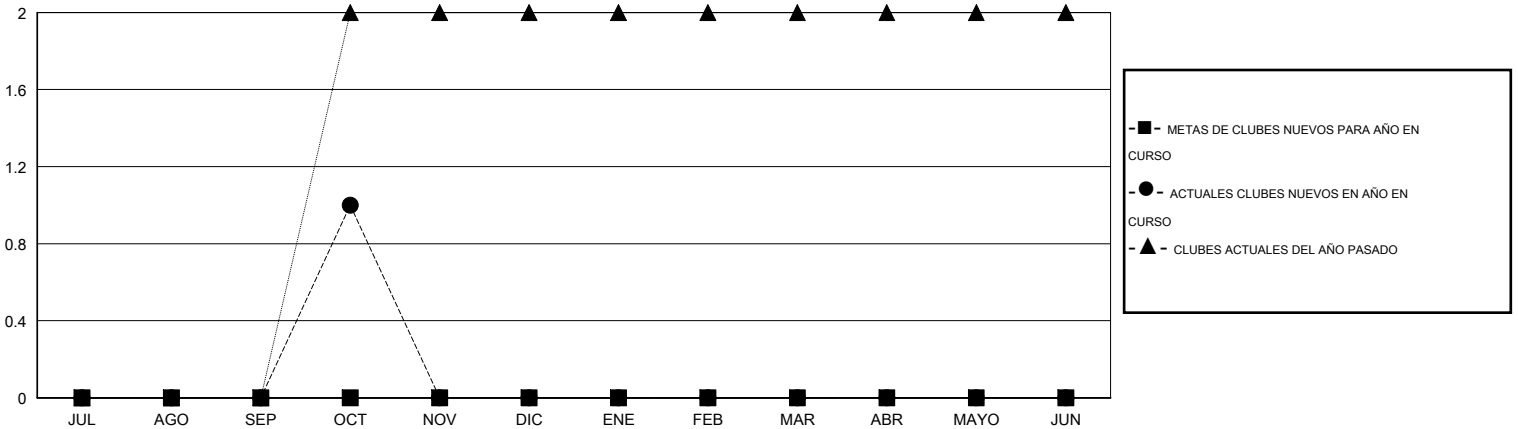

MONTHLY MEMBERSHIP PROGRESS REPORT

District H 4

Results as of: 10/31/2014

GMT: Jaime García Cepeda

UBICACIÓN PERU

GMT DE AE 3

Clubes					socios				
RESULTADOS DE 2014-2015					RESULTADOS DE 2014-2015				
TRIMESTRE	META DE CLUBES NUEVOS	NUEVOS CLUBES	CLUBES DADOS DE BAJA	GANANCIA/PÉRDIDA NETA	TRIMESTRE	META DE SOCIOS NUEVOS	SOCIOS FUNDADORES Y SOCIOS AÑADIDOS	SOCIOS DADOS DE BAJA	GANANCIA/PÉRDIDA NETA
JUL/AGO/SEP	0	0	1	-1	JUL/AGO/SEP	0	24	69	-45
OCT/NOV/DIC	0	1	0	1	OCT/NOV/DIC	0	70	11	59
ENE/FEB/MAR	0	0	0	0	ENE/FEB/MAR	0	0	0	0
ABR/MAYO/JUN	0	0	0	0	ABR/MAYO/JUN	0	0	0	0

METAS Y CIFRA ACUMULATIVA DE CLUBES NUEVOS

METAS Y CIFRA ACUMULATIVA DE SOCIOS

CLUBES DADOS DE BAJA: 1	22 CLUBS OF 60 AÑADIERON 1 O MÁS SOCIOS NUEVOS	DISTRIBUCIÓN POR SEXO
		MASCULINO 737 (54.27%)
		FEMENINO 621 (45.73%)
SOCIOS DADOS DE BAJA	CLIC AQUÍ PARA DATOS DE SALUD DE CLUB	SOCIOS EN UNIDAD FAMILIAR 567
FALLECIDOS 4		CABEZA DE FAMILIA 225
CLUB CANCELADO 18		NO ES CABEZA DE FAMILIA 342
OTRO 58		
TOTAL 80		