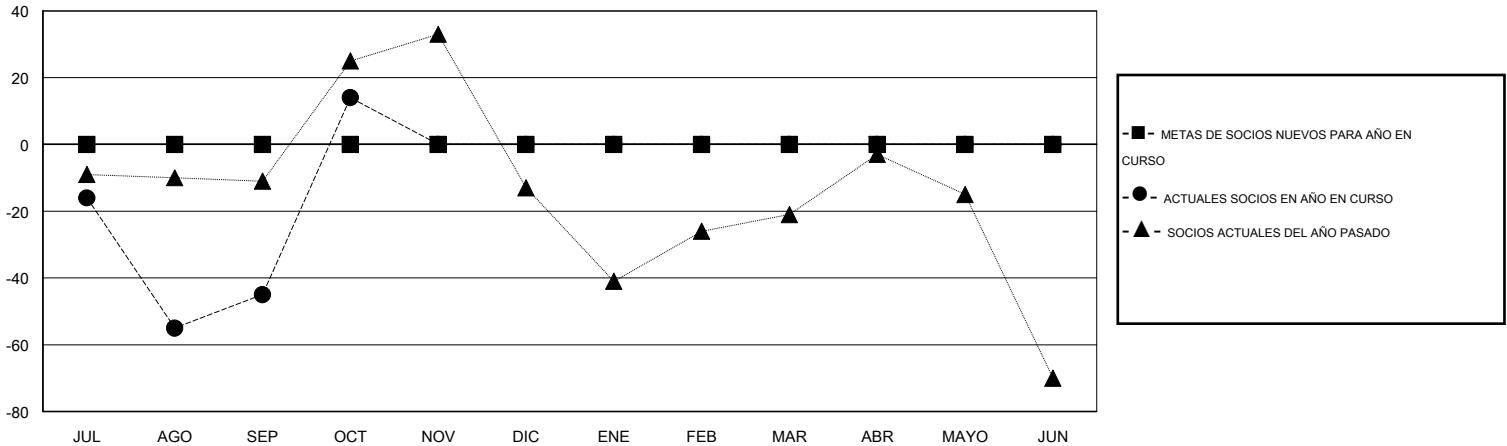

MONTHLY MEMBERSHIP PROGRESS REPORT

District H 4

Results as of: 10/31/2014

GMT: Jaime García Cepeda

UBICACIÓN PERU

GMT DE AE 3

Clubes					socios				
RESULTADOS DE 2014-2015					RESULTADOS DE 2014-2015				
TRIMESTRE	META DE CLUBES NUEVOS	NUEVOS CLUBES	CLUBES DADOS DE BAJA	GANANCIA/PÉRDIDA NETA	TRIMESTRE	META DE SOCIOS NUEVOS	SOCIOS FUNDADORES Y SOCIOS AÑADIDOS	SOCIOS DADOS DE BAJA	GANANCIA/PÉRDIDA NETA
JUL/AGO/SEP	0	0	1	-1	JUL/AGO/SEP	0	24	69	-45
OCT/NOV/DIC	0	1	0	1	OCT/NOV/DIC	0	70	11	59
ENE/FEB/MAR	0	0	0	0	ENE/FEB/MAR	0	0	0	0
ABR/MAYO/JUN	0	0	0	0	ABR/MAYO/JUN	0	0	0	0

METAS Y CIFRA ACUMULATIVA DE CLUBES NUEVOS

METAS Y CIFRA ACUMULATIVA DE SOCIOS

CLUBES DADOS DE BAJA: 1	22 CLUBS OF 60 AÑADIERON 1 O MÁS SOCIOS NUEVOS	DISTRIBUCIÓN POR SEXO
		MASCULINO 737 (54.27%)
		FEMENINO 621 (45.73%)
SOCIOS DADOS DE BAJA	CLIC AQUÍ PARA DATOS DE SALUD DE CLUB	SOCIOS EN UNIDAD FAMILIAR 567
FALLECIDOS 4		CABEZA DE FAMILIA 225
CLUB CANCELADO 18		NO ES CABEZA DE FAMILIA 342
OTRO 58		
TOTAL 80		